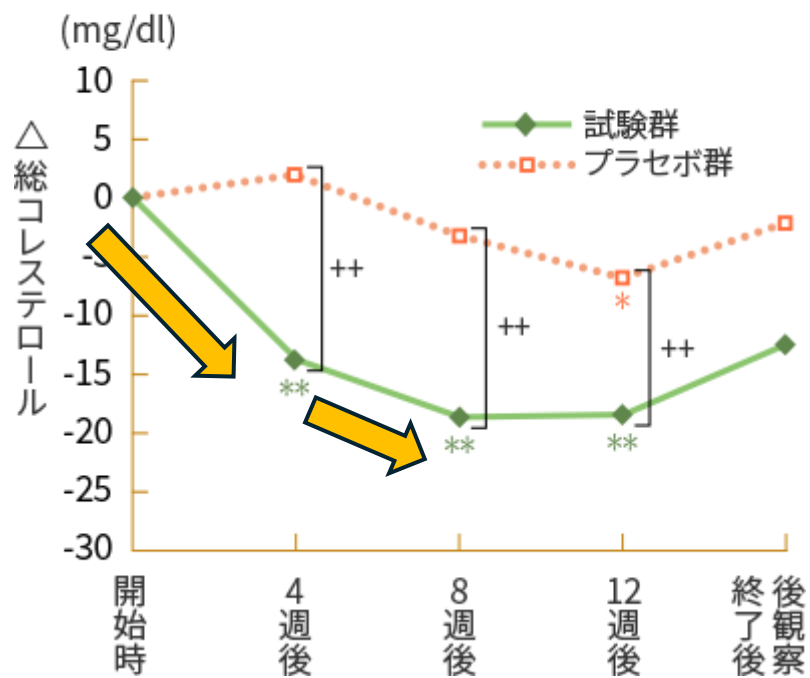

総コレステロールの経時変化

(血清コレステロール高値者)

LDL-コレステロールの経時変化

(血清コレステロール高値者)